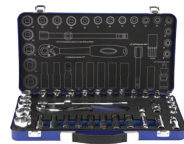

جعبه بکس درایو 1/2 اینچی

ست 34 پارچه

جنس فولاد کروم وانادیوم
دارای آچار جفجه 72 دنده

QTY : 5 pcs

Item No. APX-1534