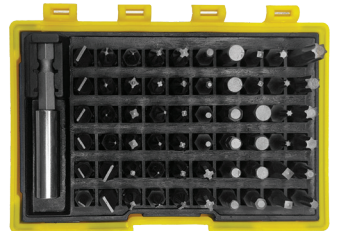

بیت موبایلی

ست 61 پارچه

⊕ 3*2-3*2-2*2-1*0

□ 0-1-2-3

⊖ 3-4-4.5-5-5.5-6-6.5-7

⊗ 3*6-3*3-2*3-1*0

★ 8-9-10-15-20-25-27-30-35-40

○ 1.5-2-2.5-3-3.5-4-4.5-5-5.5

QTY : 36 pcs

Item No. APX-2461