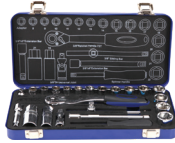

جعبه بکس درایو 3/8 اینچی

ست 24 پارچه

جنس فولاد کروم وانادیوم
دارای آچار جفجه 72 دنده

QTY : 10 pcs

Item No. APX-1524